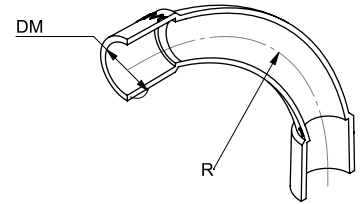

# Adatlap

Termékmegnevezés	<b>SB GR</b>
Rövid leírás	Csatlakozó ív
Tulajdonságok	a merev csövek 90°-os összekötéséhez, speciálisan zárt rendszerekhez
Szín	szürke, hasonló RAL 7037

Normák: EN 61386-1, EN 61386-21

UV-sugárzás tűrése\*

L2

Cikkszám	Névleges csőátmérőhöz	Ívsugár	Kiscsomag	Nagycsomag
020 615	16 mm	50 mm	50 db	400 db
020 616	20 mm	70 mm	25 db	300 db
020 617	25 mm	95 mm	20 db	160 db
020 618	32 mm	125 mm	50 db	1200 db
020 619	40 mm	160 mm	35 db	840 db
020 620	50 mm	210 mm	20 db	480 db
020 621	63 mm	270 mm	8 db	280 db

### Tulajdonság

Kivitel	bedugható
Ellenőrző nyílással és fedéllel	hamis
Ív szöge	90 °
Anyag	PVC-U

\*) L1: Beltéri használat - nem szabad közvetlen napfénynek kitenni.

L2: Védett kültéri használat - árnyékos helyekre, melyek rövid ideig vannak kitéve közvetlen napfénynek (max. 4 óra naponta).